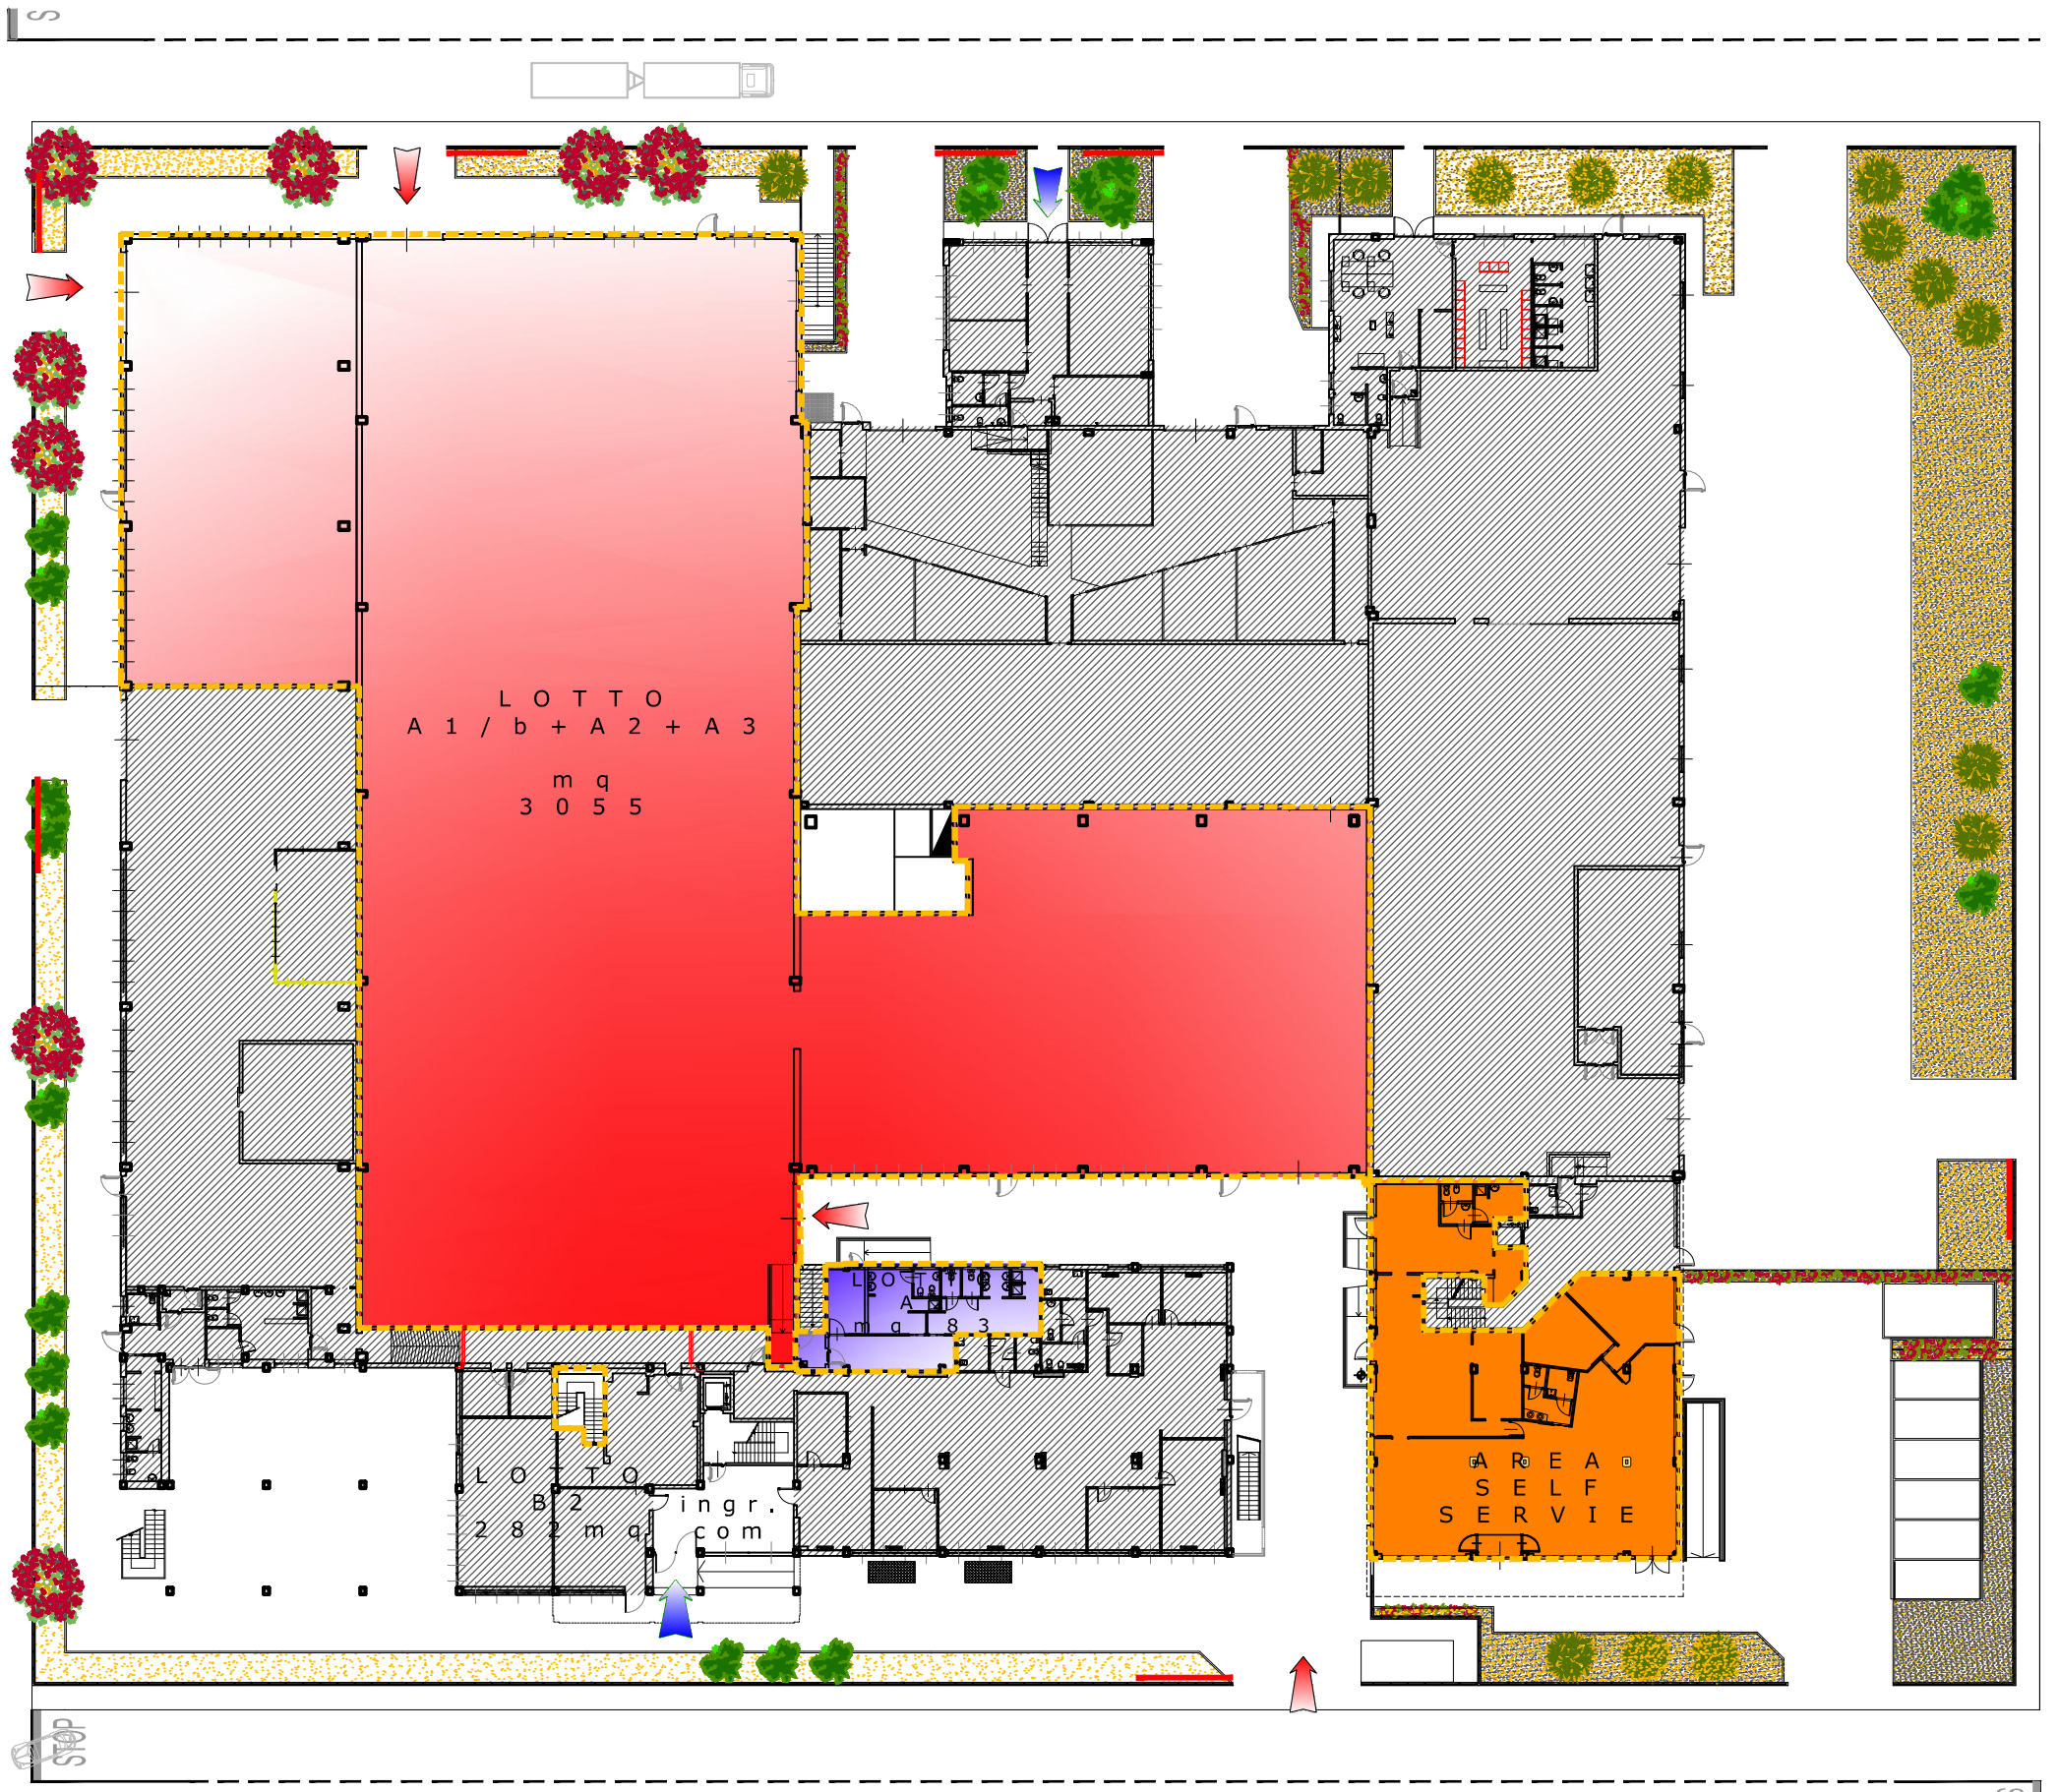

BUILDING CENTER 4

VIA CHIVASSO 15 - RIVOLI

BUILDING CENTER 4

RIVOLI - VIA CHIVASSO

PLANIMETRIA PIANO TERRA

LOCALI	MQ COMMERCIALI	TIPOLOGIA
Piano Terreno		
	3.055 mq	Area Lavorazioni
	83 mq	Spogliatoio

LEGENDA

-  LOTTI OCCUPATI
-  ZONA PER LAVORAZIONI
-  ZONA SPOGLIATOI
-  INGRESSO PEDONALE
-  INGRESSO CARRAIO