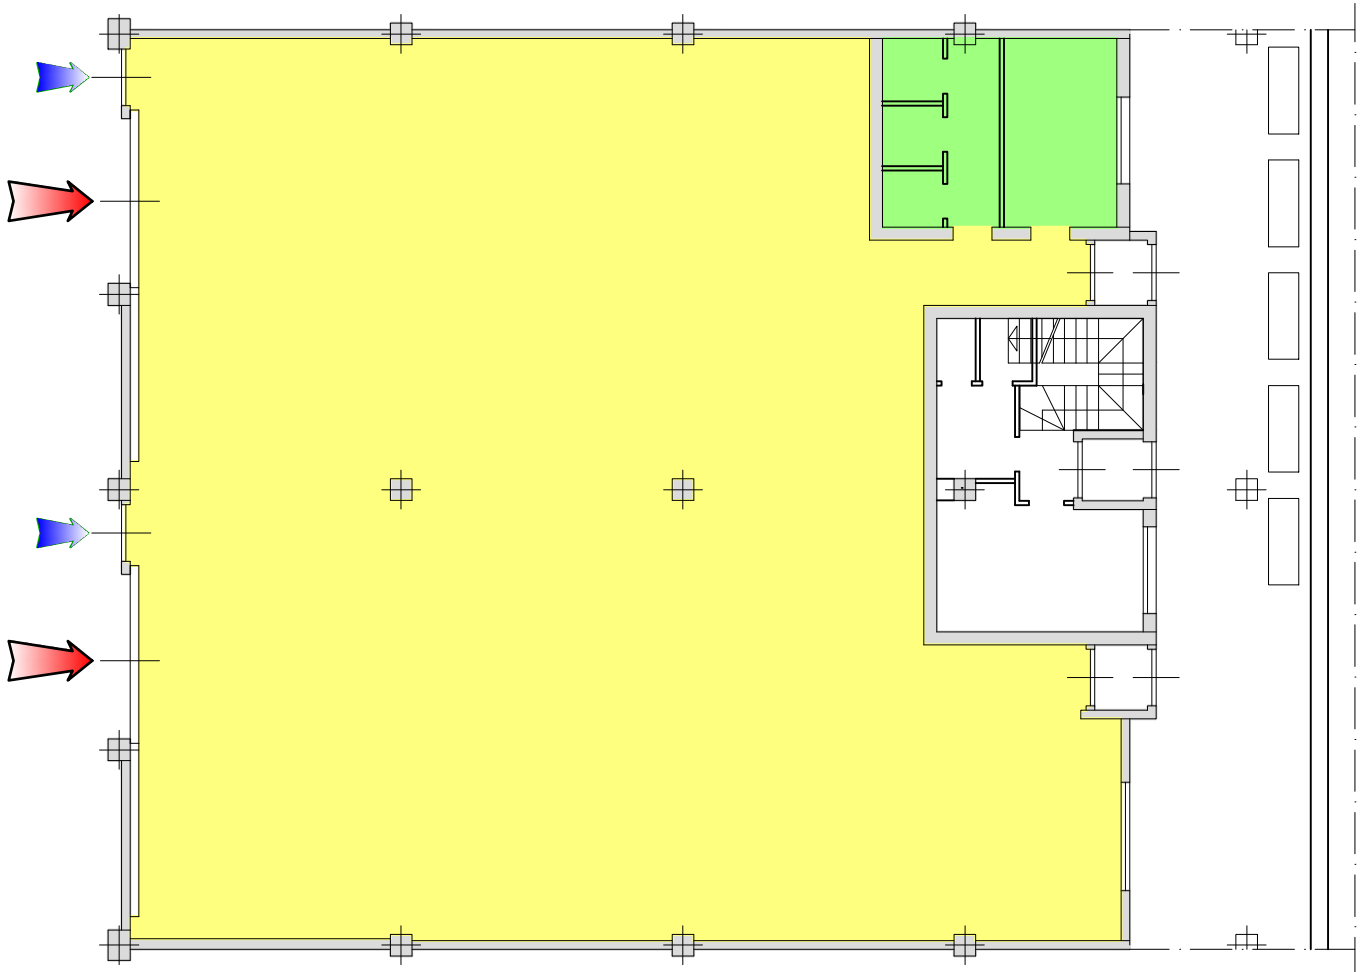

BUILDING CENTER 2

Via Pavia n. 105 - Rivoli

BUILDING CENTER 2

PIANO INTERRATO

LOCALI	MQ COMMERCIALI	TIPOLOGIA
Piano Interrato		
B2	432 mq	Area Magazzino
B2	28 mq	Spogliatoi

LEGENDA

-  ZONA MAGAZZINO
-  ZONA SPOGLIATOI

BUILDING CENTER 2 - VIA PAVIA 105 -
RIVOLI - TORINO

BUILDING CENTER 2

PIANO INTERRATO

LEGENDA

-  ZONA MAGAZZINO
-  ZONA SPOGLIATOI

-  **INGRESSO PEDONALE**
-  **INGRESSO CARRAIO**