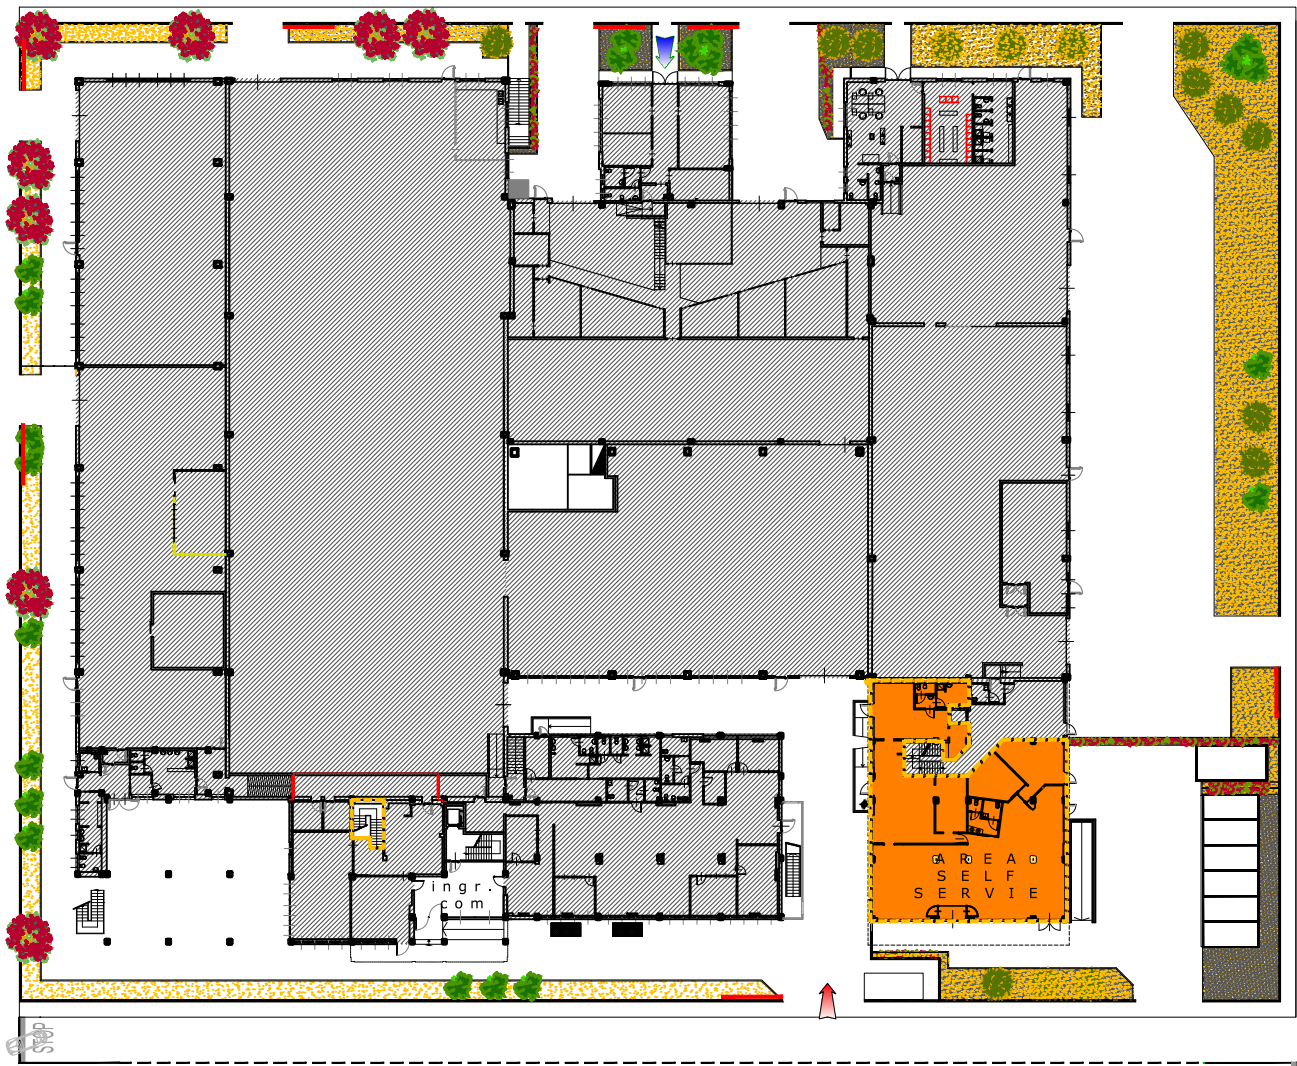

# BUILDING CENTER 4

Via Chivasso n. 15 - Rivoli (TO)

PLANIMETRIA PIANO TERRA

PLANIMETRIA PIANO PRIMO

PLANIMETRIA PIANO SECONDO

## LEGENDA

- LOCALE RISTORAZIONE
- ZONA UFFICI
- ↔ INGRESSO PEDONALE
- ↔ INGRESSO CARRAIO

LOCALI	MQ COMMERCIALI	TIPOLOGIA
<b>Piano Primo</b>		
B5	556 mq	Ufficio

## LEGENDA

-  ZONA PER LAVORAZIONI
-  ZONA UFFICI
-  INGRESSO PEDONALE
-  INGRESSO CARRAIO