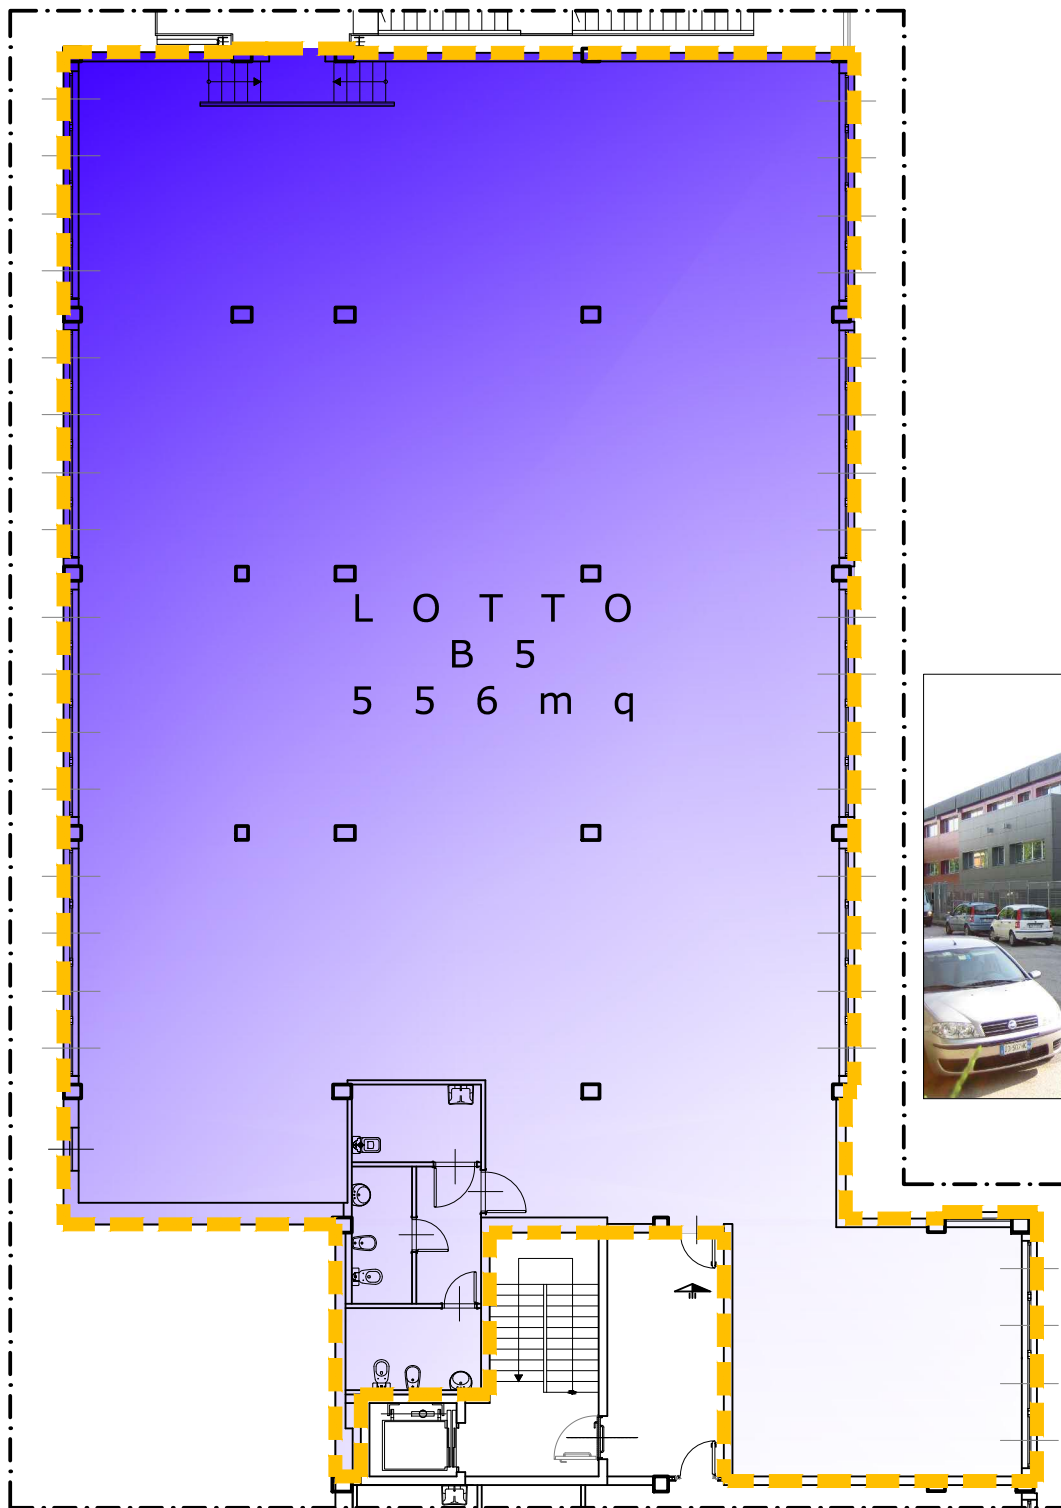

BUILDING CENTER 4

Via Chivasso n. 15 - Rivoli (TO)

Piano Primo

LEGENDA

- ZONA PER LAVORAZIONI
- ZONA UFFICI
- INGRESSO PEDONALE
- INGRESSO CARRAIO