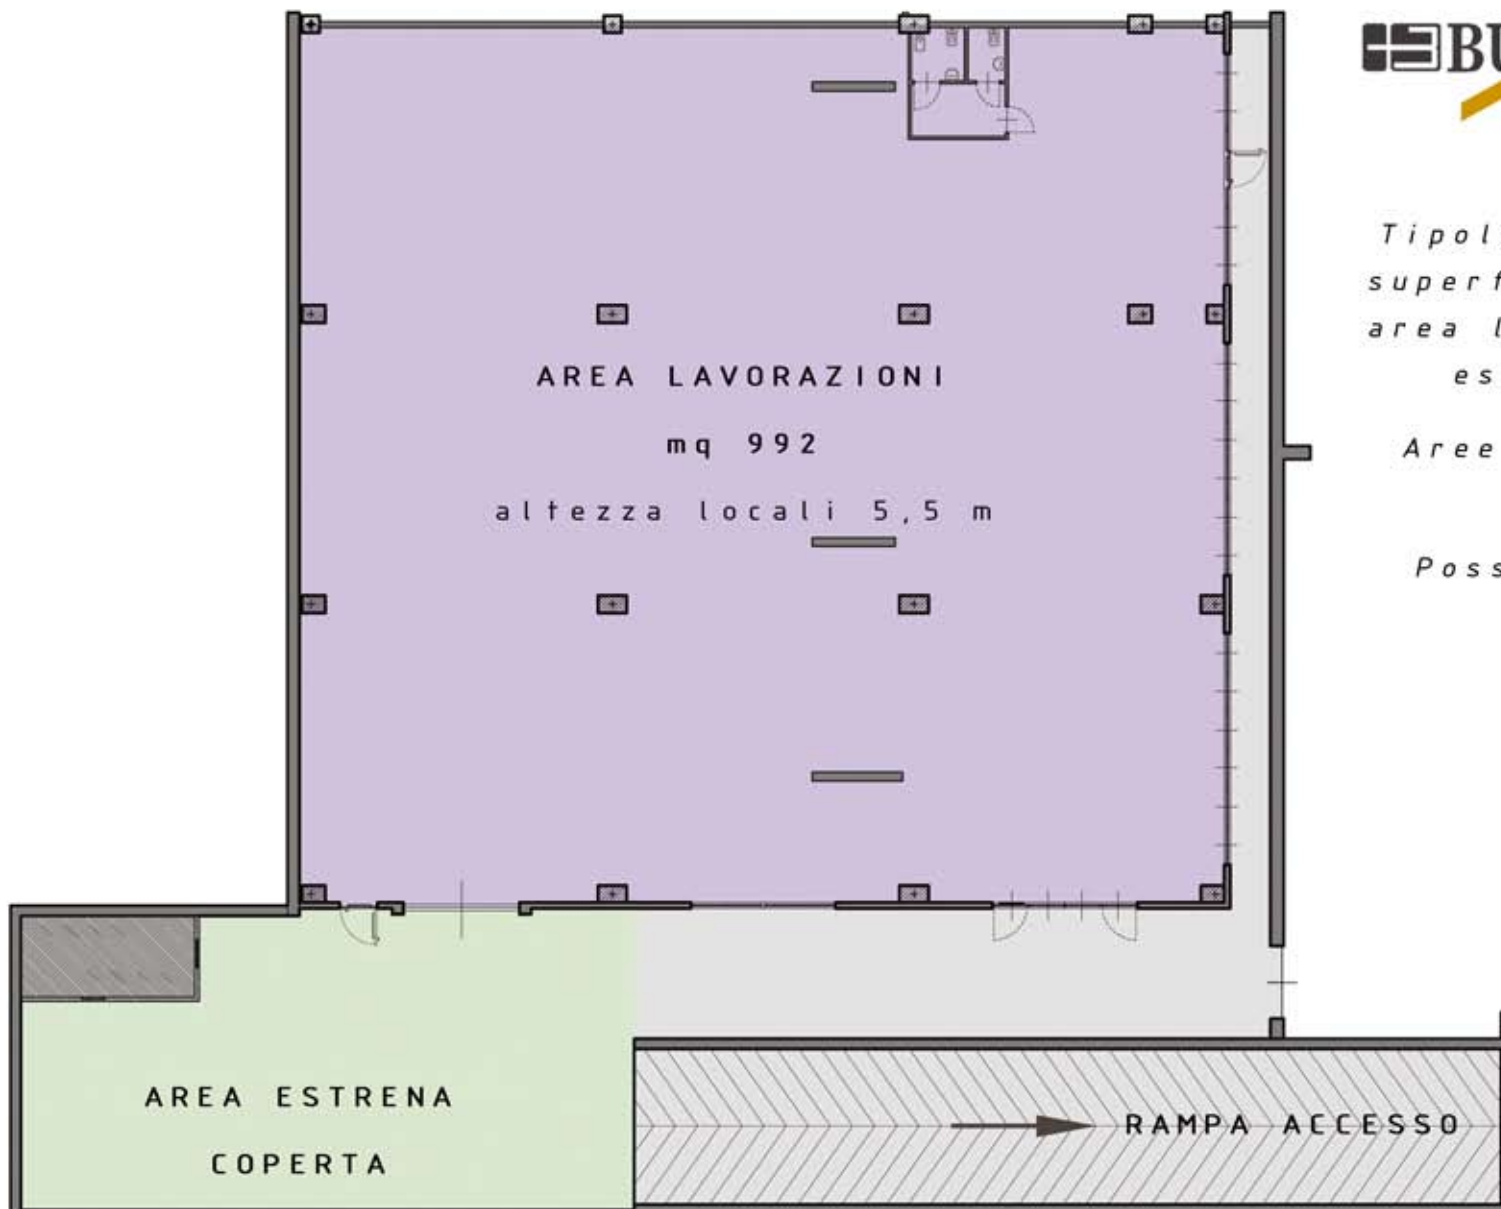

Nuova costruzione sita nel Comune di
Rivoli.

Alle porte di Torino.
In prossimita' delle grandi
vie di collegamento

LOTTO TIPO E:

Leonardo da Vinci | via Acqui 43
Building Extended | Rivoli TO

Proprietà:

Progetto:

Ufficio vendite:

Via Bruno Buozzi 5, Torino, 10121
tel. +39-011.55.81.711
fax +39-011.55.81.770
email info@building.it

www.building.it

LOTTO TIPO E:

Tipologia che si sviluppa su una superficie di 992 mq destinati ad area lavorazioni, dotata di area esterna coperta di 220 mq.

Aree per la movimentazione dei mezzi pesanti.

Possibilità di unione con più lotti.

Accesso al lotto E